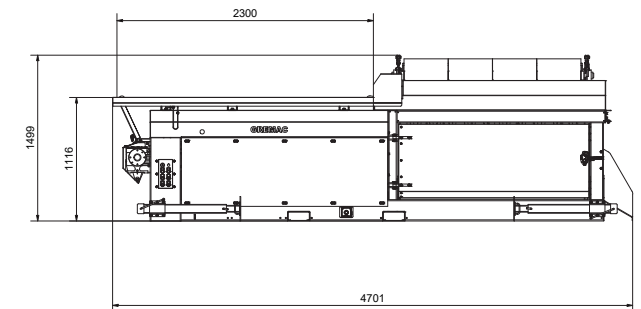

Bis zu 50 m³/h Siebleistung

Kontakt

GREMAC Maschinenbau GmbH & Co. KG
Untermedlinger Straße 7
89441 Medlingen | Deutschland
Tel.: +49 (0)9073 - 4 03 97 - 77
info@gremac.de

Technische Daten

Trommellänge: 2.000 mm

Durchmesser: 1.000 mm

Siebfläche: 6,2 m²

Maschenweite: 2 - 80 mm

Antrieb: Elektrisch, optional Generator (Benzin/Diesel)

Bunker: 1,3 m³

Gewicht: 1.500 kg

Versorgungsspannung: 380 - 420 V / CEE-16A

www.gremac.de