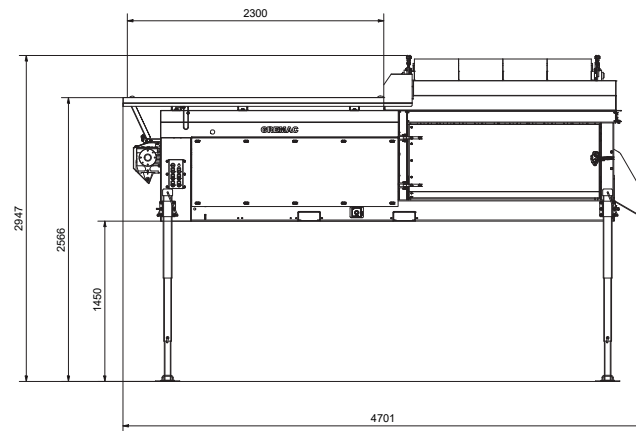

Bis zu 50 m³/h Siebleistung

Kontakt

GREMAC Maschinenbau GmbH & Co. KG
Untermedlinger Straße 7
89441 Medlingen | Deutschland
Tel.: +49 (0)9073 - 4 03 97 - 77
info@gremac.de

Technische Daten

Trommellänge: 2.000 mm

Durchmesser: 1.000 mm

Siebfläche: 6,2 m²

Maschenweite: 2 - 80 mm

Antrieb: Elektrisch, optional Generator (Benzin/Diesel)

Bunker: 1,3 m³

Gewicht: 1.500 kg

Versorgungsspannung: 380 - 420 V / CEE-16A

www.gremac.de