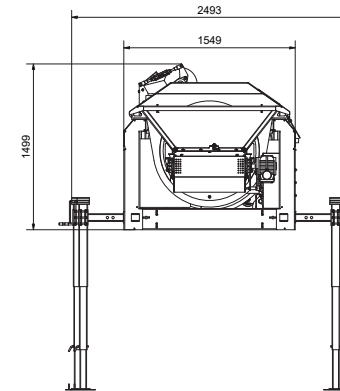

Bis zu 50 m³/h Siebleistung

Kontakt

GREMAC Maschinenbau GmbH & Co. KG
Untermedlinger Straße 7
89441 Medlingen | Deutschland
Tel.: +49 (0)9073 - 4 03 97 - 77
info@gremac.de

Technische Daten

Trommellänge: 2.000 mm

Durchmesser: 1.000 mm

Siebfläche: 6,2 m²

Maschenweite: 2 - 80 mm

Antrieb: Elektrisch, optional Generator (Benzin/Diesel)

Bunker: 1,3 m³

Gewicht: 1.500 kg

Versorgungsspannung: 380 - 420 V / CEE-16A

www.gremac.de