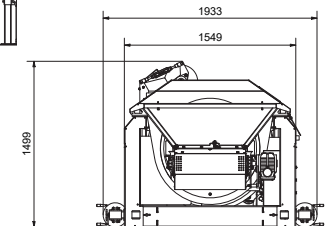

Bis zu 50 m³/h Siebleistung

Kontakt

GREMAC Maschinenbau GmbH & Co. KG
Untermedlinger Straße 7
89441 Medlingen | Deutschland
Tel.: +49 (0)9073 - 4 03 97 - 77
info@gremac.de

Technische Daten

Trommellänge: 2.000 mm

Durchmesser: 1.000 mm

Siebfläche: 6,2 m²

Maschenweite: 2 - 80 mm

Antrieb: Elektrisch, optional Generator (Benzin/Diesel)

Bunker: 1,3 m³

Gewicht: 1.500 kg

Versorgungsspannung: 380 - 420 V / CEE-16A

www.gremac.de