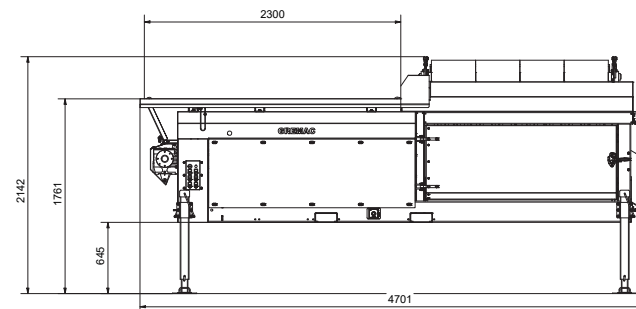

Bis zu 50 m³/h Siebleistung

Kontakt

GREMAC Maschinenbau GmbH & Co. KG
Untermedlinger Straße 7
89441 Medlingen | Deutschland
Tel.: +49 (0)9073 - 4 03 97 - 77
info@gremac.de

Technische Daten

Trommellänge: 2.000 mm

Durchmesser: 1.000 mm

Siebfläche: 6,2 m²

Maschenweite: 2 - 80 mm

Antrieb: Elektrisch, optional Generator (Benzin/Diesel)

Bunker: 1,3 m³

Gewicht: 1.500 kg

Versorgungsspannung: 380 - 420 V / CEE-16A

www.gremac.de